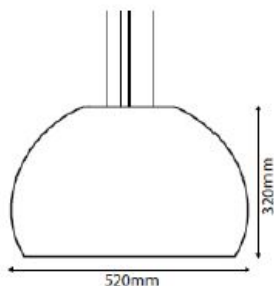

Abmessungen Design- Pendelleuchte BW