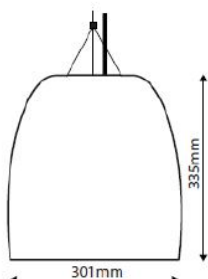

Abmessungen Design- Pendelleuchte GD