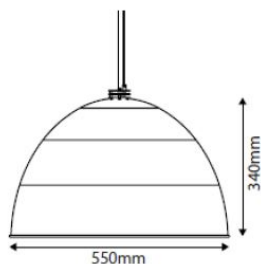

Abmessungen Design- Pendelleuchte SA