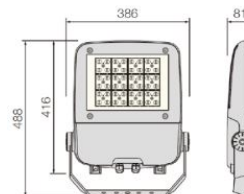

Material

Gehäuse aus pulverbeschichtetem Aluminium Druckguss. Supertransparentes gehärtetes Glas. Extrem witterungsbeständig und langlebig.

Technische Merkmale

Leistung	100W
Lichtstrom	11500lm
Farbtemperatur	4000K
Abstrahlwinkel	asymmetrisch breitstrahlend
LED Lebensdauer	100000h L80
Umgebungstemperatur	-30°C bis +50°C
Steuerung	on/off
Schutzart	IP65
Abmessung BxHxT	MID1F-S 386x416 (mit Bügel 488)x81
Preise	
AKTION exkl. MwSt.	340.00 Fr.